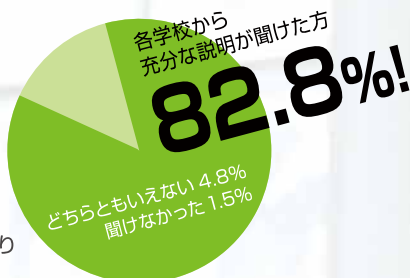

# 全て無料

入退出自由・申込不要

Okk 大井町から教育を考える会  
Ohimachi Educational Research Lab. since 2002

2018年10月27日(土)

13:30スタート! (13:10受付開始)

## 見つけよう! あなたの一番校!

※アンケートより

WEB サイトから  
動画もチェック!

<http://okk-web.com>

第13回 Okk 大井町から教育を考える会  
Ohimachi Educational Research Lab. since 2002