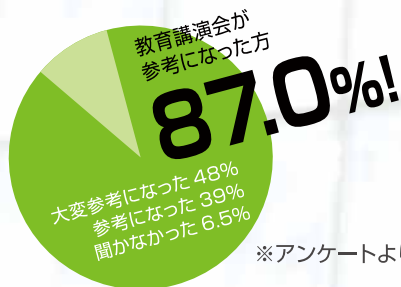

# 全て無料

入退出自由・申込不要

Okk 大井町から教育を考える会  
Ohimachi Educational Research Lab. since 2002

2018年10月27日(土)

13:30スタート! (13:10受付開始)

## 見つけよう! あなたの一番校!

※アンケートより

WEB サイトから  
動画もチェック!

<http://okk-web.com>

第13回 Okk 大井町から教育を考える会  
Ohimachi Educational Research Lab. since 2002